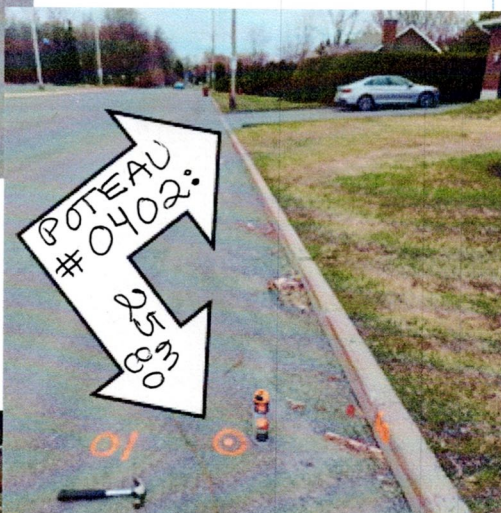

DÉPART 10 KM:  
RUE ST-FÉLIX, ENTRE  
LE # 300 ET LE # 310

Certifié par Athlétisme Canada

QC-2024-002-LJJL

Date d'expiration:  
le 31 décembre 2033