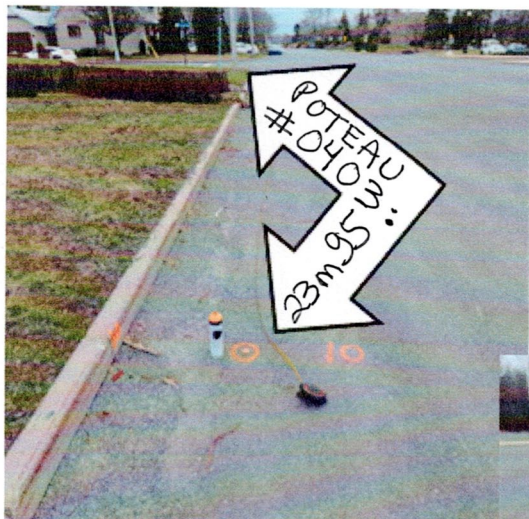

DÉPART 10 KM:  
RUE ST-FÉLIX, ENTRE  
LE # 300 ET LE # 310

Certifié par Athlétisme Canada

QC-2024-002-LJJL

Date d'expiration:  
le 31 décembre 2033